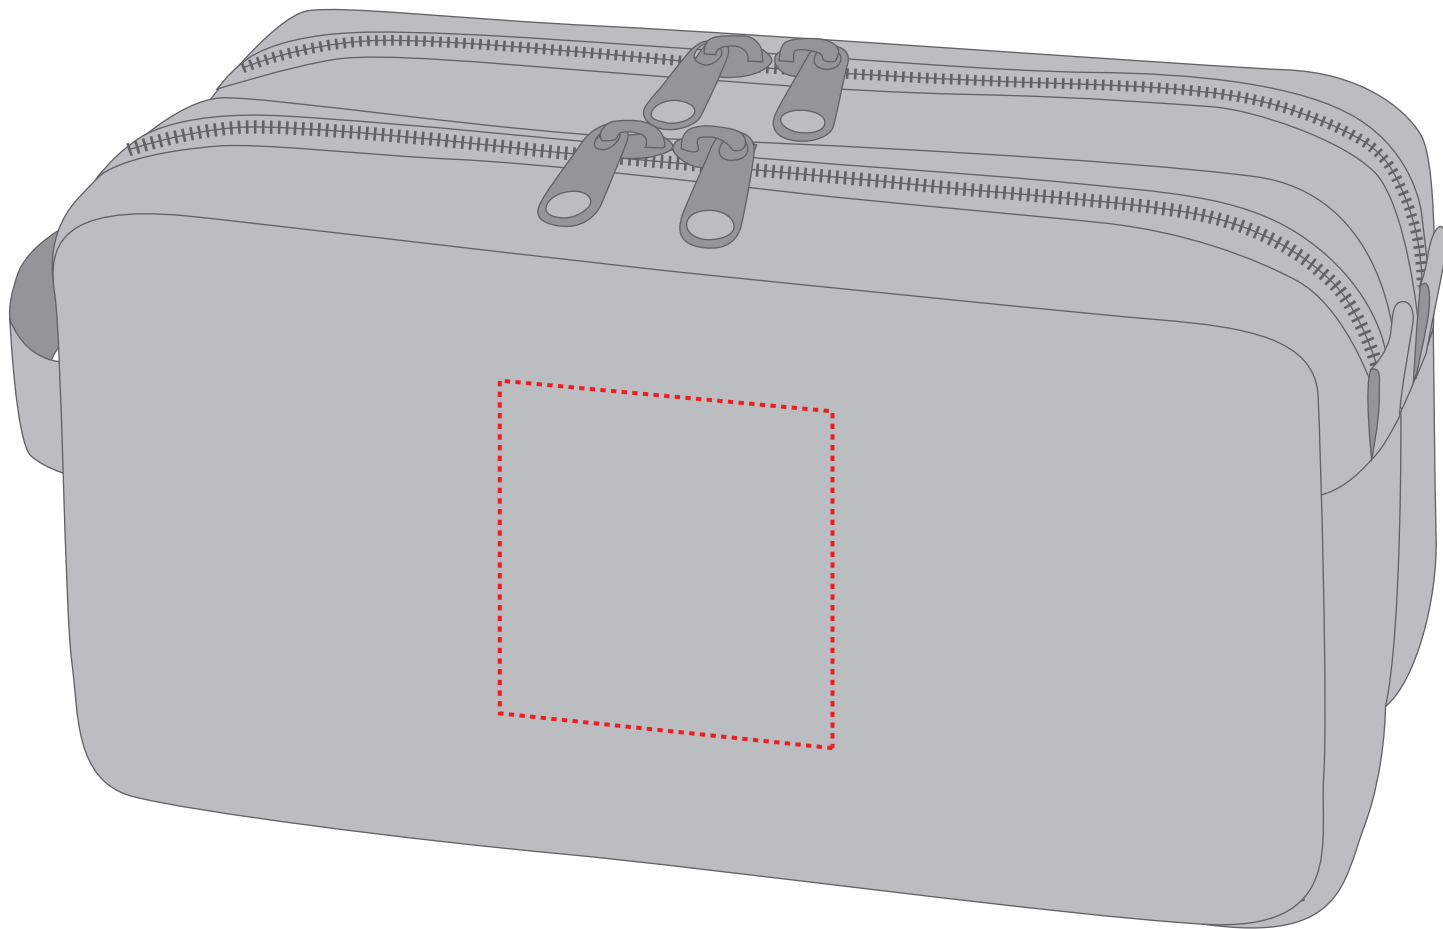

1814009 Necessaire / necessaire TRAVEL

Fläche für Ihr Sticklogo (B 7 cm x H 7 cm)
area for your embroidery (W 7 cm x H 7 cm)

Taschenmaß (BxHxT) / size of the bag (WxHxD):

26 cm x 14 cm x 11 cm

Achtung!

Die Werbeflächen können variieren. In Ausnahmefällen sind auch größere Flächen möglich. Bitte sprechen Sie uns an!

Attention!

The decoration area may differ in exceptional case larger areas can be realized. Please get in contact with us!

Spezifikationen:

alle gängigen Dateiformate möglich
Farbangaben in Pantone, HKS oder Isacord
keine Fotos und Verläufe umsetzbar
maximal 15 Farben